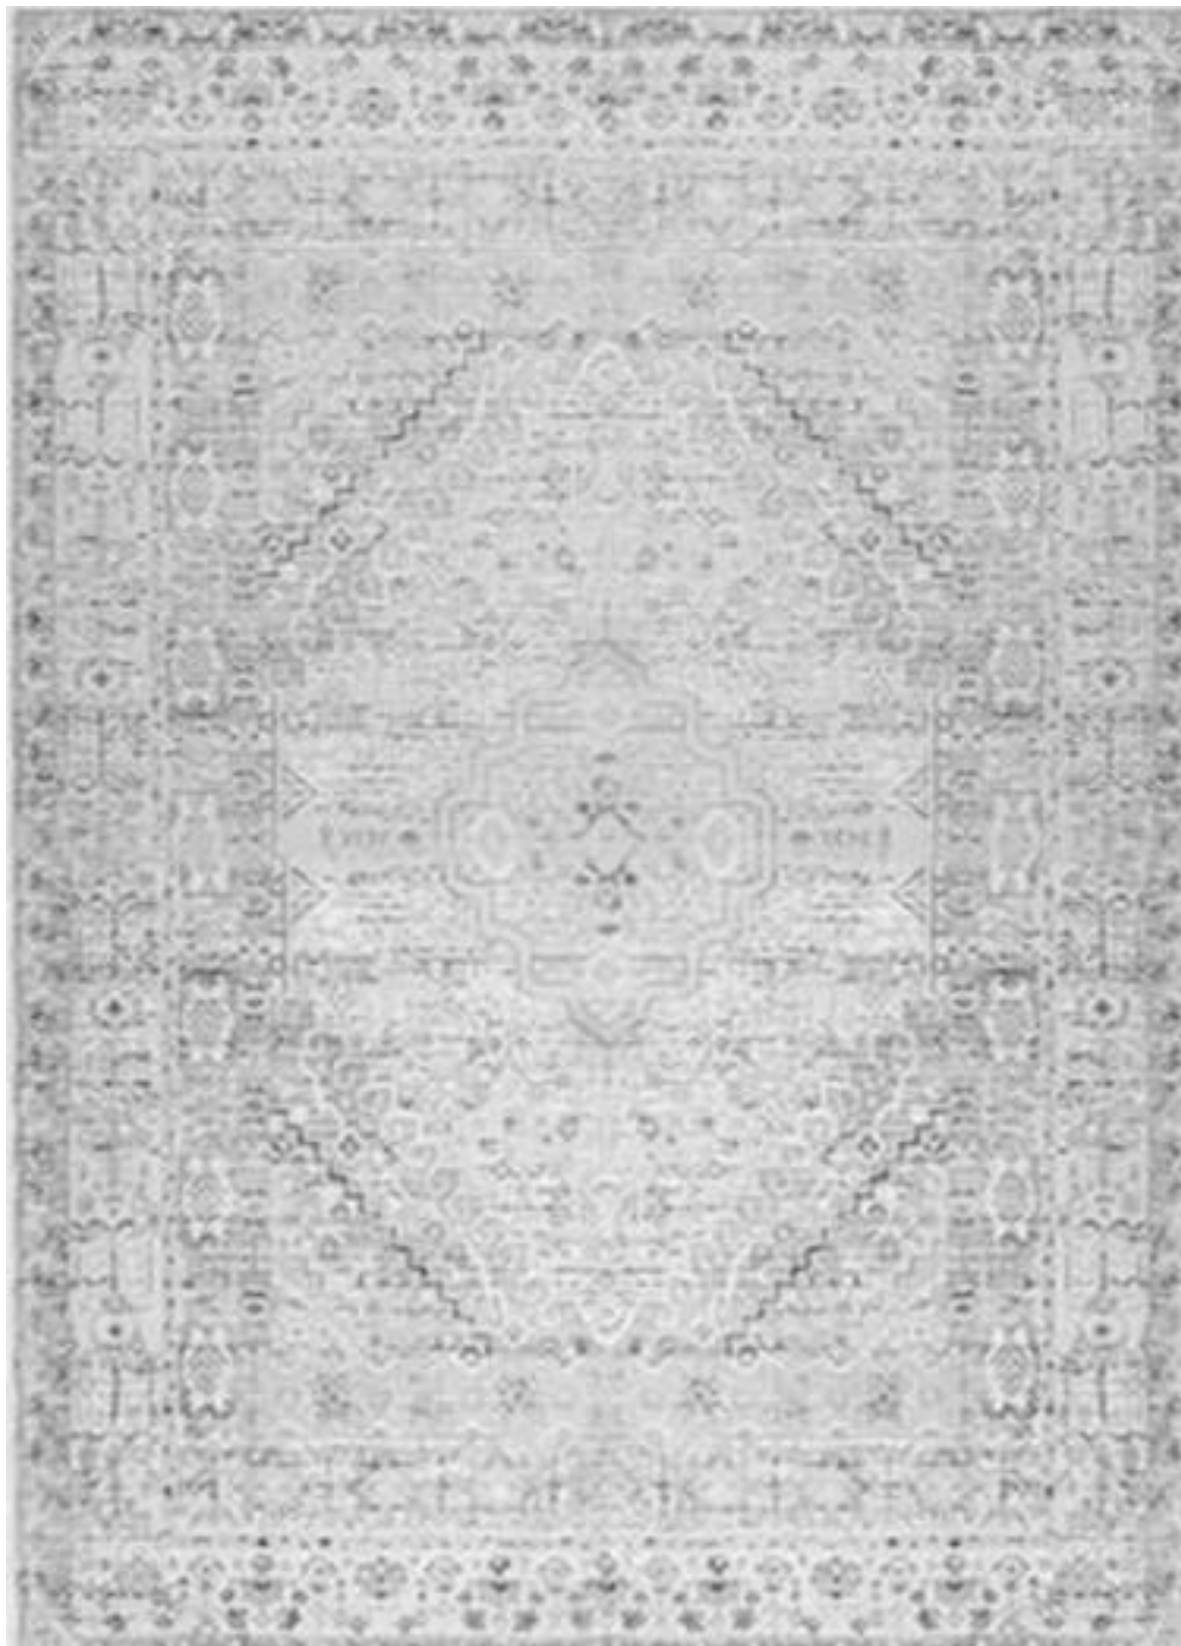

referencia	color	composición	altura
BARACCA 704	GREY	100% SINT	10 mm