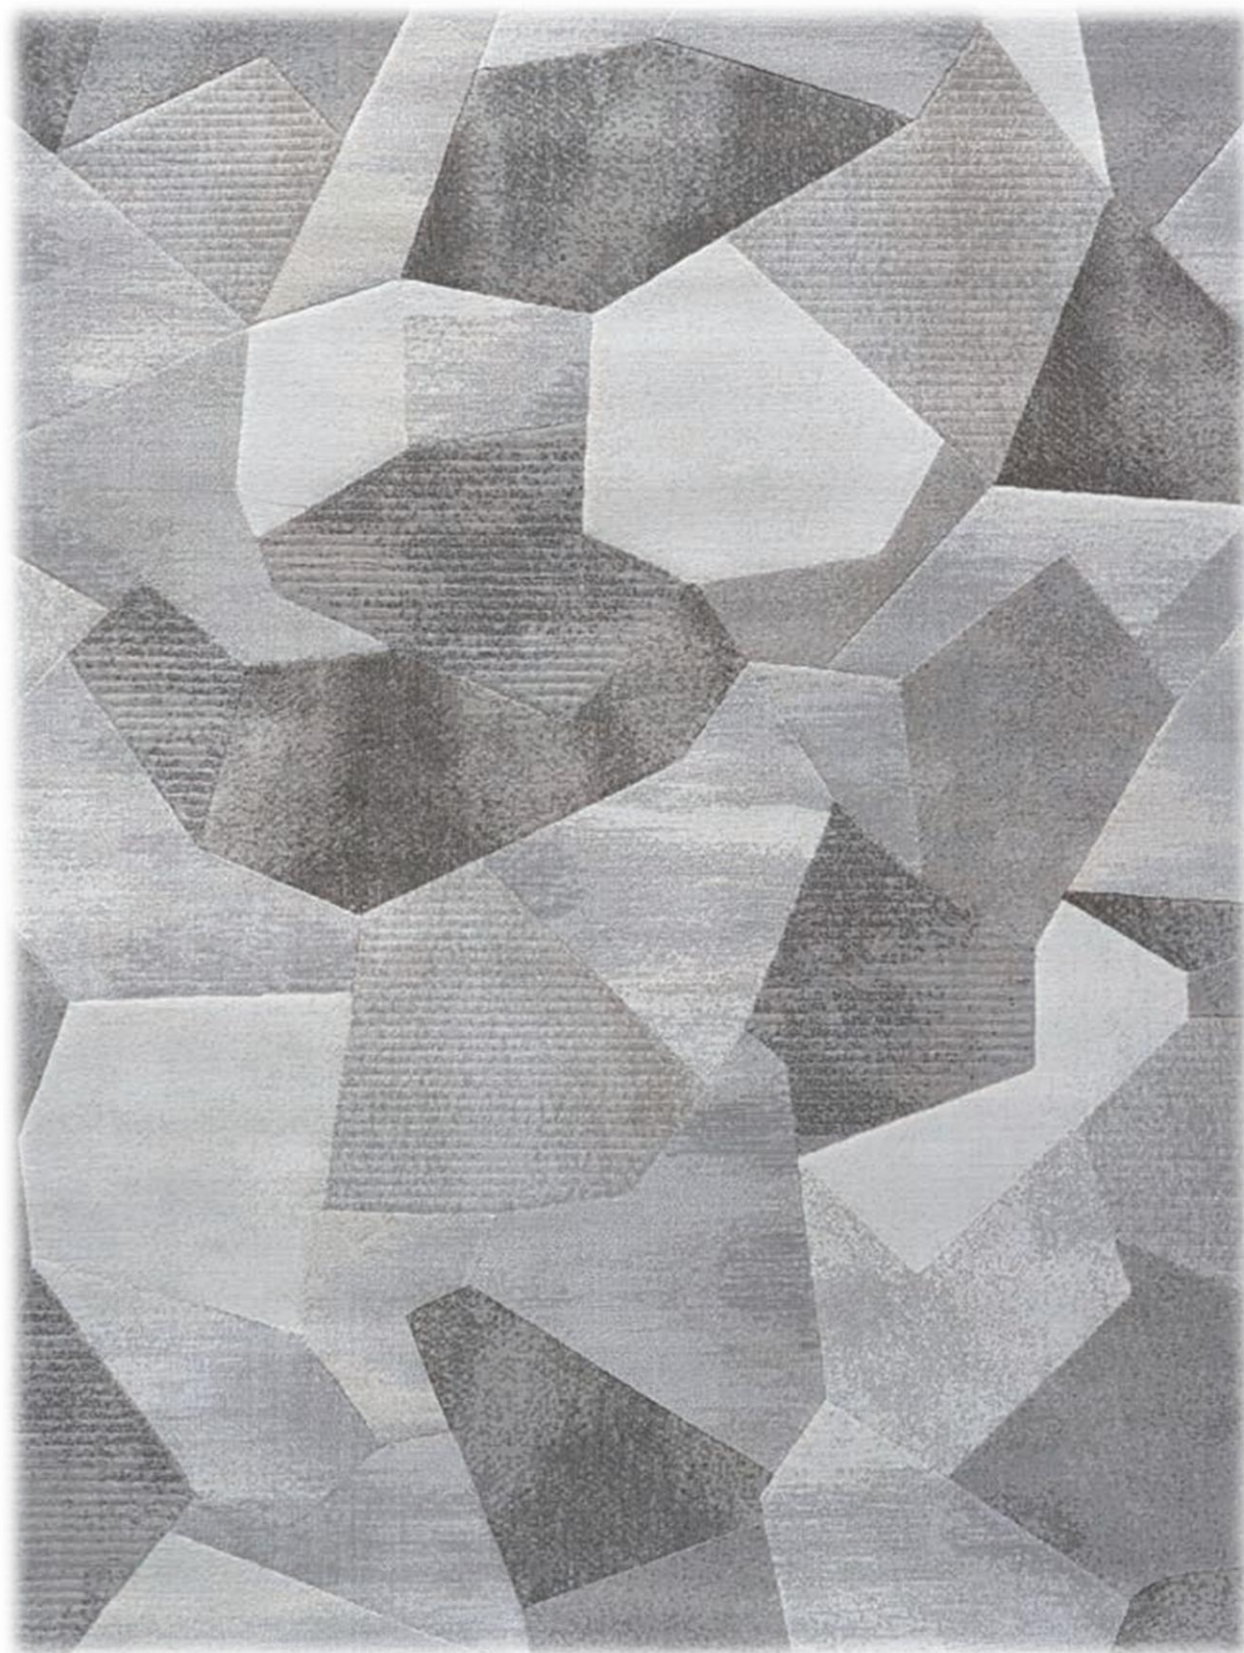

SUPRAFLOWOR[®]

A L F O M B R A S

STANDARD
100

referencia	color	composición	altura
ALVANE 965	-	100% PP	11 mm

referencia	color	composición	altura
ALVANE 925	FOREST	100% PP	11 mm

referencia	color	composición	altura
ALVANE 925	COPPER	100% PP	11 mm

referencia	color	composición	altura
ALVANE 925	GREY	100% PP	11 mm

referencia	color	composición	altura
ALVANE 893	BEIGE	100% PP	11 mm

referencia	color	composición	altura
ALVANE 893	COBALT	100% PP	11 mm

referencia	color	composición	altura
VEERG 141	BLANC	100% PES	25 mm

referencia	color	composición	altura
NATURE 6696	GREY	100% PP	50 mm

referencia	color	composición	altura
NATURE 9999	ANTHRACITE	100% PP	50 mm

referencia	color	composición	altura
GANZEDA 200	BLANC	100% PP	25 mm

referencia	color	composición	altura
GANZEDA 200	GREY	100% PP	25 mm

referencia	color	composición	altura
GANZEDA 600	BLANC	100% PP	25 mm

referencia	color	composición	altura
GANZEDA 600	GREY	100% PP	25 mm

referencia	color	composición	altura
GANZEDA 600	BEIGE	100% PP	25 mm