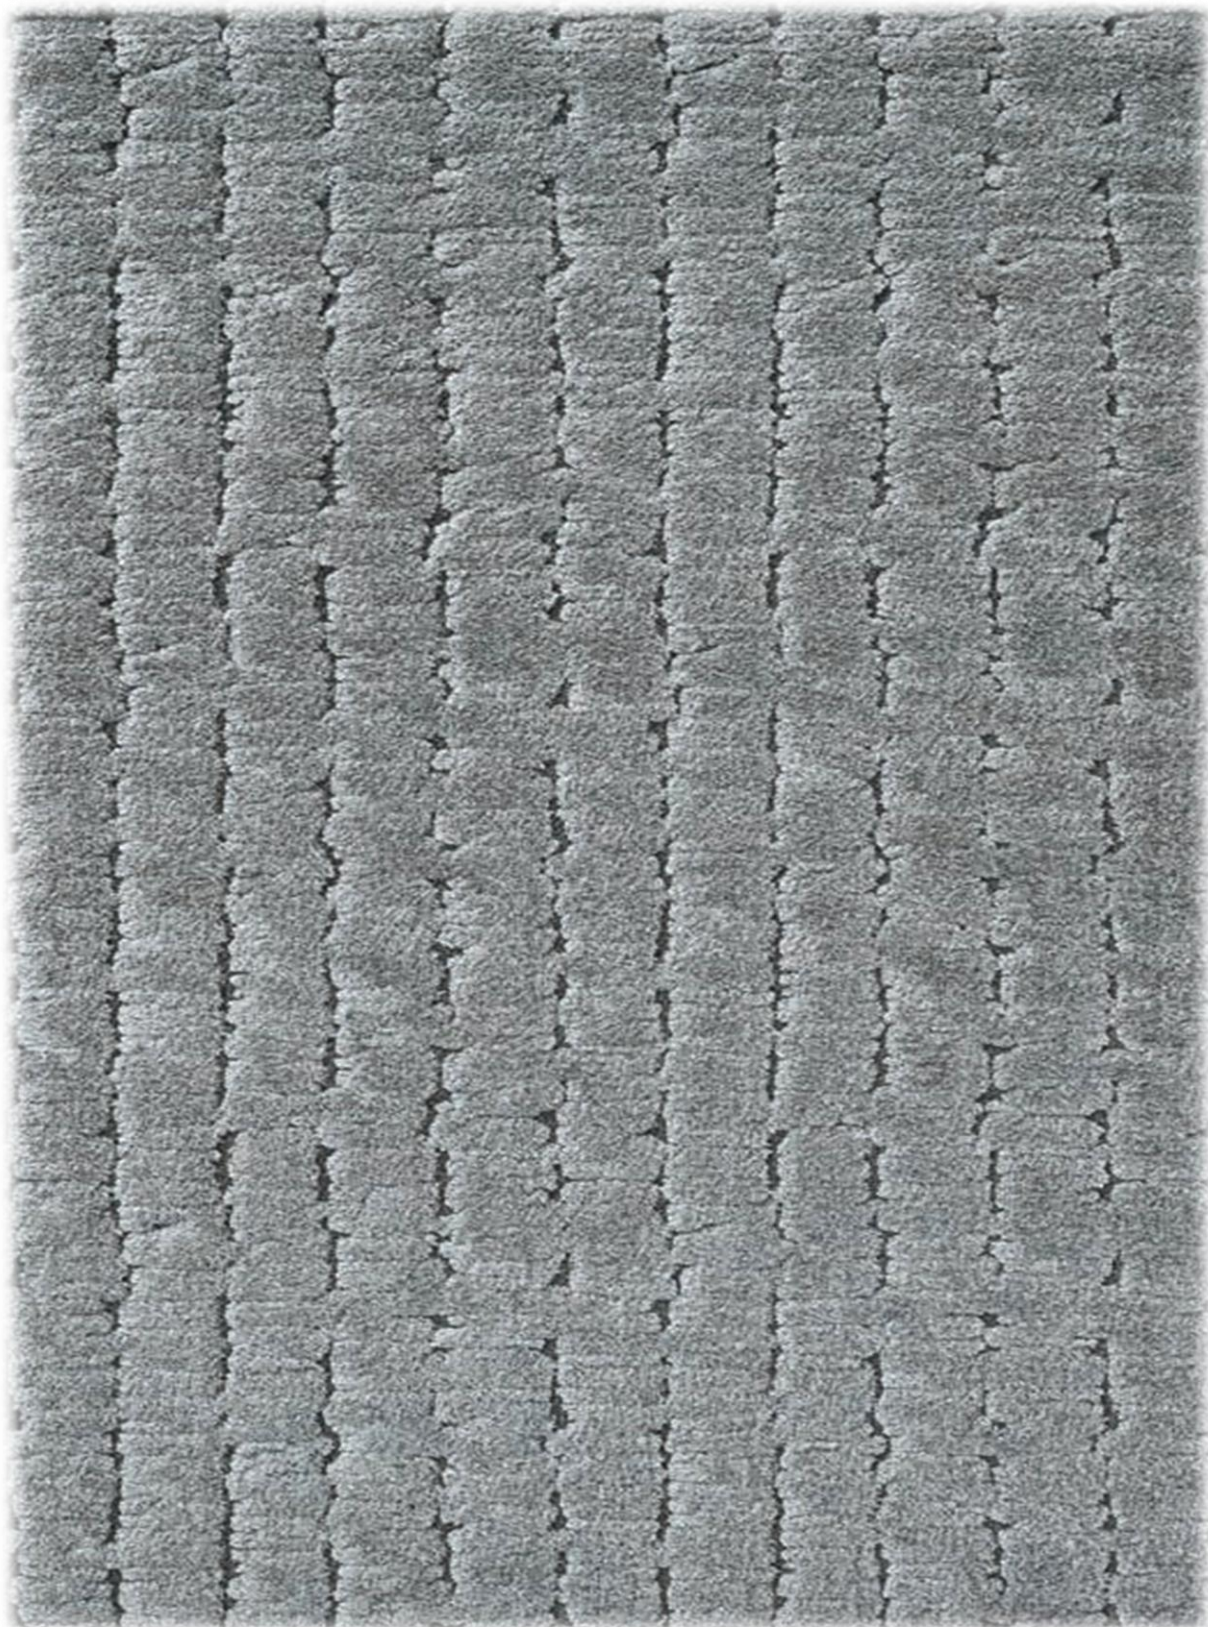

SUPRAFLOWOR[®]

A L F O M B R A S

STANDARD
100

referencia	color	composición	altura
ALVANE 965	-	100% PP	11 mm

referencia	color	composición	altura
ALVANE 925	FOREST	100% PP	11 mm

referencia	color	composición	altura
ALVANE 925	COPPER	100% PP	11 mm

referencia	color	composición	altura
ALVANE 925	GREY	100% PP	11 mm

referencia	color	composición	altura
ALVANE 893	BEIGE	100% PP	11 mm

referencia	color	composición	altura
ALVANE 893	COBALT	100% PP	11 mm

referencia	color	composición	altura
VEERG 141	BLANC	100% PES	25 mm

referencia	color	composición	altura
VEERG 141	GREY	100% PES	25 mm

referencia	color	composición	altura
NATURE 2211	MARRON	100% PP	50 mm

referencia	color	composición	altura
NATURE 6926	TERRA	100% PP	50 mm

referencia	color	composición	altura
NATURE 6696	GREY	100% PP	50 mm

referencia	color	composición	altura
NATURE 9999	ANTHRACITE	100% PP	50 mm

referencia	color	composición	altura
GANZEDA 200	BLANC	100% PP	25 mm